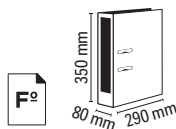

CÓD.	🌱	📦	
155301	-	1	7,45€

CÓD.	🌱	📦	
72495	-	1	24,82€

**C ARCHIVADOR DE PALANCA CARTÓN EXTRARRÍGIDO**

Archivador de palanca clásico 2 anillas. Con lomo ancho y Rado®. Jaspeado. Fabricado en cartón extrarrígido con ollao, cantoneras metálicas, etiqueta adhesiva y encarte índice. Lomo de 80 mm. Formato DIN A4. Color negro. **El archivador.**

CÓD.	🌱	📦	
58556	-	1	19,64€

CÓD.	🌱	📦	
155300	-	1	5,92€

**F ARCHIVADOR DE PALANCA CARTÓN COMPACTO**

Archivador de cartón compacto, extraduro y resistente. Etiqueta en el lomo. Mecanismo de palanca. Con Rado®. Ancho del lomo 80 mm. 2 anillas. Tamaño folio. Color negro. **El archivador.**