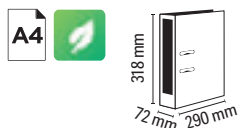

A ARCHIVADOR DE PALANCA CARTÓN FORRADO RADO® TOP

Archivador de palanca fabricado en cartón forrado en PVC en el exterior y papel en el interior. Con cantoneras metálicas, ollao, Rado® y tarjetero en el lomo con etiqueta. Lomo de 80 mm. **El archivador.**

CÓD.	COLOR	🌱	📦	
163196	● AZUL	-	1	6,69€
163201	○ BLANCO	-	1	6,69€
163200	● NEGRO	-	1	6,69€
163199	● ROJO	-	1	6,69€

B ARCHIVADOR DE PALANCA CARTÓN FORRADO VIVIDA N°1

Archivador de palanca ecológico de calidad, fabricado con cartón 100% reciclado. Concepto de color moderno y fresco. Lomo de 72 mm de ancho. Formato DIN A4. Medidas: 290 x 318 x 72 mm. **El archivador.**