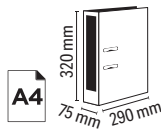

CÓD.	COLOR	🌱	📦	
163196	● AZUL	-	1	6,69€
163201	○ BLANCO	-	1	6,69€
163200	● NEGRO	-	1	6,69€
163199	● ROJO	-	1	6,69€

**B ARCHIVADOR DE PALANCA CARTÓN FORRADO VIVIDA N°1**

Archivador de palanca ecológico de calidad, fabricado con cartón 100% reciclado. Concepto de color moderno y fresco. Lomo de 72 mm de ancho. Formato DIN A4. Medidas: 290 x 318 x 72 mm. **El archivador.**

CÓD.	🌱	📦	
155301	-	1	7,45€

CÓD.	🌱	📦	
72495	-	1	24,82€

**C ARCHIVADOR DE PALANCA CARTÓN EXTRARRÍGIDO**

Archivador de palanca clásico 2 anillas. Con lomo ancho y Rado®. Jaspeado. Fabricado en cartón extrarrígido con ollao, cantoneras metálicas, etiqueta adhesiva y encarte índice. Lomo de 80 mm. Formato DIN A4. Color negro. **El archivador.**

CÓD.	🌱	📦	
58556	-	1	19,64€

CÓD.	🌱	📦	
155300	-	1	5,92€

**F ARCHIVADOR DE PALANCA CARTÓN COMPACTO**

Archivador de cartón compacto, extraduro y resistente. Etiqueta en el lomo. Mecanismo de palanca. Con Rado®. Ancho del lomo 80 mm. 2 anillas. Tamaño folio. Color negro. **El archivador.**