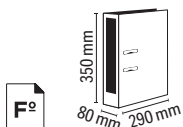

ARCHIVADORES DE PALANCA

DIN A4 (290 x 320 mm)

CÓD.	COLOR	🌱	📦	
159924	● AZUL	-	1	5,09€
159928	● NEGRO	-	1	5,09€
159926	● ROJO	-	1	5,09€
159925	● VERDE	-	1	5,09€

FOLIO (290 x 350 mm)

CÓD.	COLOR	🌱	📦	
155512	● AZUL	-	1	5,09€
155517	● LIMA	-	1	5,09€
155518	● MENTA	-	1	5,09€
155516	● NEGRO	-	1	5,09€
155514	● ROJO	-	1	5,09€
155519	● ROSA	-	1	5,09€
155520	● TURQUESA	-	1	5,09€
155513	● VERDE	-	1	5,09€
155521	● VIOLETA	-	1	5,09€